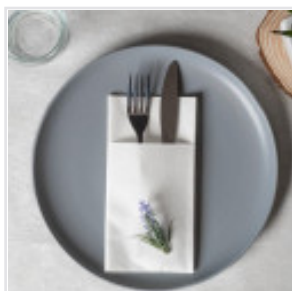

SERVILLETAS AIR-LAID

Servilletas fabricadas con un tejido No-Tejido (Non-Woven) denominado Air-Laid. Su composición es 100% celulosa siendo de gran resistencia y absorbencia.

Disponible en formatos "Kanguro" con un pliegue para poner los cubiertos y así presentar la mesa de manera impecable.

La gama blanca, Sahara y Jeans son bio-compostables y la Egreen está fabricada con materias primas recicladas.

Se puede personalizar a medida con su logotipo.

117050

Servilleta 40x32 Air-Laid Kanguro blanca c.800

CAJA: 800 Servilletas

MEDIDAS SERVILLETA PLEGADA:
Ancho 8cms Largo 19,5 cms

[Ver en la web](#)