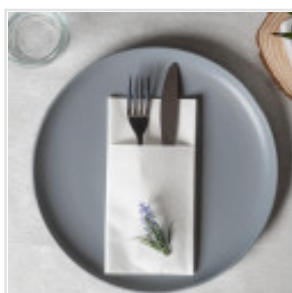

SERVILLETAS AIR-LAID

Servilletas fabricadas con un tejido No-Tejido (Non-Woven) denominado Air-Laid. Su composición es 100% celulosa siendo de gran resistencia y absorbencia.

Disponible en formatos "Kanguro" con un pliegue para poner los cubiertos y así presentar la mesa de manera impecable.

La gama blanca, Sahara y Jeans son bio-compostables y la Egreen está fabricada con materias primas recicladas.

Se puede personalizar a medida con su logotipo.

127099

Servilleta 40x32 Air-Laid Kanguro blanca c.640

CAJA: 640 Servilletas

MEDIDAS SERVILLETA PLEGADA: Ancho 8cms Largo 19,5 cms

[Ver en la web](#)