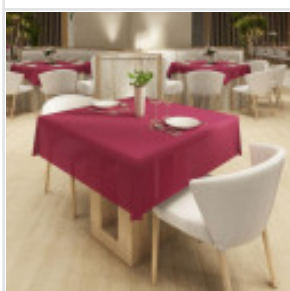

135005

Mantel 100x100 Innotex burdeos c.150

CAJA: 150 Manteles

MEDIDAS: Ancho 100cms Largo 100cms

[Ver en la web](#)