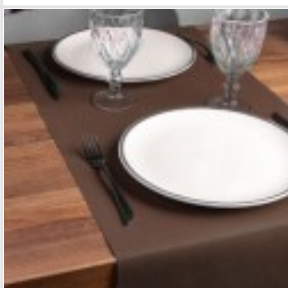

133201

Mantel 40x100 Innotex chocolate c.500

CAJA: 500 Manteles

MEDIDAS: Ancho 40cms Largo 100cms

[Ver en la web](#)