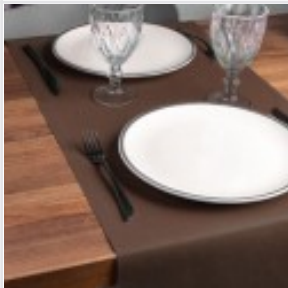

133012

Mantel 40x120 Innotex chocolate c.500

CAJA: 500 Manteles

MEDIDAS: Ancho 40cms Largo 120cms

[Ver en la web](#)