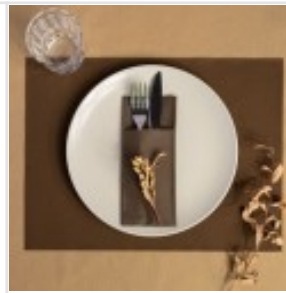

130012

Mantel 30x40 Innorex chocolate c.500

CAJA: 500 Manteles

MEDIDAS: Ancho 30cms Largo 40cms

[Ver en la web](#)