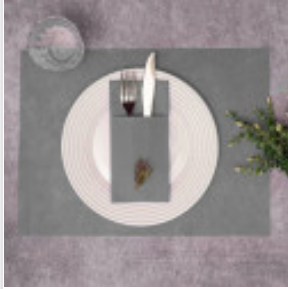

130013

Mantel 30x40 Innorex gris c.500

CAJA: 500 Manteles

MEDIDAS: Ancho 30cms Largo 40cms

[Ver en la web](#)