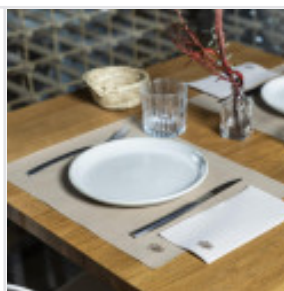

Se puede personalizar a medida con su logotipo.

129010

Mantel 30x40 Parole c.1000

CAJA: 1000 Manteles

MEDIDAS: Ancho 30cms Largo
40cms

 [Ver en la web](#)

129016

Mantel 30x40 kraft 48grs c.500