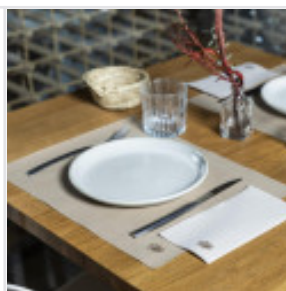

129016

Mantel 30x40 kraft 48grs c.500

CAJA: 500 Manteles

MEDIDAS: Ancho 30cms Largo
40cms

[Ver en la web](#)