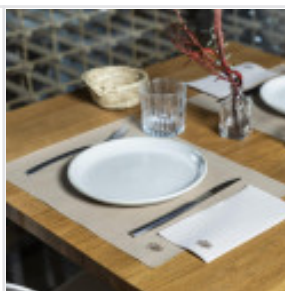

Es pot personalitzar a mida amb el seu logotip.

129010

Estovalles 30x40 Parole
c.1000

CAIXA: 1000 Estovalles

MESURES: Ample 30cms Llarg
40cms

[Veure a la web](#)

129016

Estovalles 30x40 kraft
48grs c.500